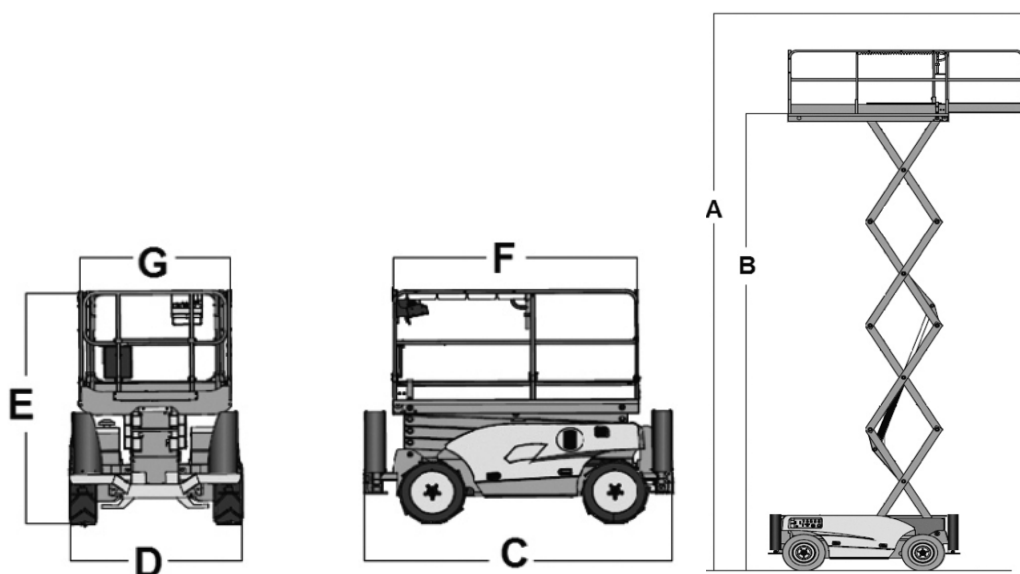

PODNOŚNIK SAMOJEZDNY
HAULOTTE COMPACT 12XD
N12

nożycowy

diesel

	Maksymalna wysokość robocza	12,15 m
	Maksymalna wysokość platformy	10,15 m
	Układ bieżny	koła, protektor
	Masa własna	4060 kg
	Udźwig	550 kg
F x G	Wymiary platformy (dł. x szer.)	2,50 x 1,54 m
	Długość platformy po rozłożeniu	2,74 m
C x D x E	Wymiary transportowe (dł. x szer. x wys.)	3,17 x 1,80 x 2,55 m
	Wyposażenie opcjonalne	podpory