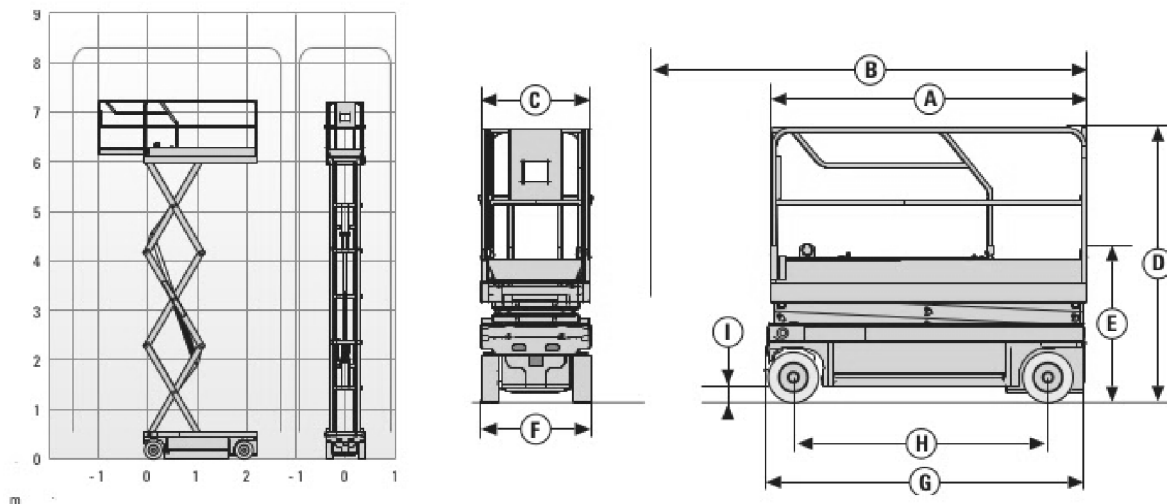

**PODNOŚNIK SAMOJEZDNY**
**HAULOTTE COMPACT 8**
**N8**

nożycowy

elektryczny

	Maksymalna wysokość robocza	8,20 m
	Maksymalna wysokość platformy	6,20 m
	Układ bieżny	koła, niebrudzący
	Waga własna	1655 kg
	Udźwig	350 kg
A x C	Wymiary platformy (dł. x szer.)	2,31 x 0,81 m
B	Długość platformy po rozłożeniu	3,23 m
G x F x D	Wymiary transportowe (dł. x szer. x wys.)	2,49 x 0,81 x 2 m
E	Wysokość bez barierek	1,13 m
H	Rozstaw kół	1,86 m
I	Prześwit z uniesionymi podporami	0,13 m