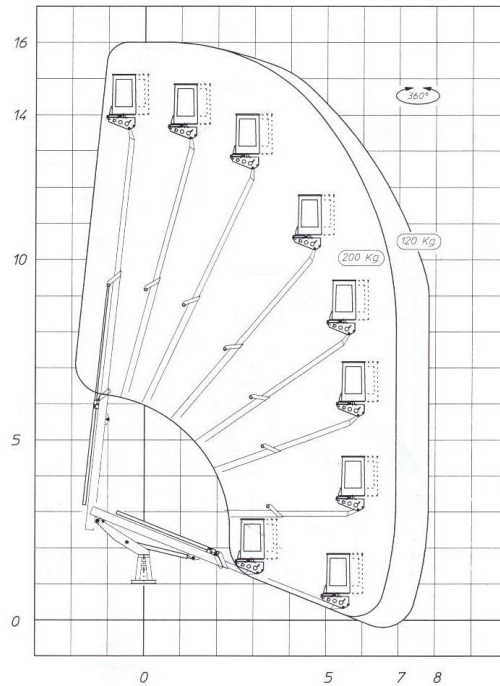

PODNOŚNIK SAMOCHODOWY

BIZZOCCHI 155CL

S16

teleskopowy

diesel

Producent	BIZZOCCHI
Maksymalna wysokość robocza	16,00 m
Maksymalna wysokość platformy	14,00 m
Wysięg boczny	6,40 m (2 os.) 7,30 m (1 os.)
DMC	3500 kg
Udźwig	200 kg
Szerokość podparcia (max.)	2,20 m
Wymiary kosza	1,30 x 0,65 m
Wymiary transportowe (dł. x szer. x wys.)	7,10 x 2,05 x 3,10m
Dodatkowo	Odpalanie i sterowanie z kosza