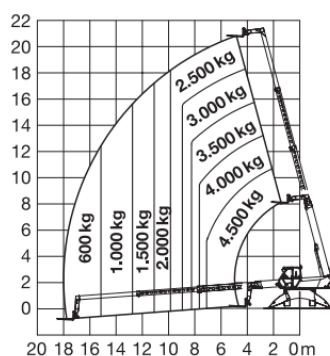

ŁADOWARKA TELESKOPOWA OBROTOWA
MERLO 45.21 MCSS

teleskopowa

ŁTO21

diesel

 podpory
 uniesione

 podpory
 opuszczone

Maksymalna wysokość podnoszenia 20,80 m

Napęd 4 koła

Koła czarne, skrętne

Masa własna 14 900 kg

Udźwig 4 500 kg

A x B x C Wymiary urządzenia (dł. x szer. x wys.) 6,60 x 2,40 x 2,95 m

D Szerokość z rozłożonymi łapami 4,95 m

Wyposażenie opcjonalna widły, łyżka, kosz, hak, przedłużki