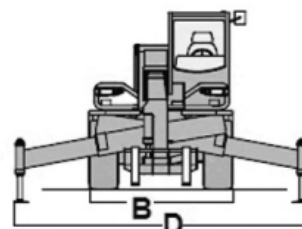

ŁADOWARKA TELESKOPOWA OBROTOWA
MERLO 45.21 MCSS

teleskopowa

ŁTO21

diesel

 podpory
 uniesione

 podpory
 opuszczone

Maksymalna wysokość podnoszenia 20,80 m

Napęd 4 koła

Koła czarne, skrętne

Masa własna 14 900 kg

Udźwig 4 500 kg

A x B x C Wymiary urządzenia (dł. x szer. x wys.) 6,60 x 2,40 x 2,95 m

D Szerokość z rozłożonymi łapami 4,95 m

Wyposażenie opcjonalna widły, łyżka, kosz, hak, przedłużki