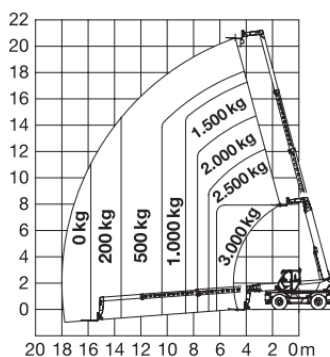

ŁADOWARKA TELESKOPOWA OBROTOWA
MERLO 45.21 MCSS

teleskopowa

ŁTO21

diesel

 podpory
 uniesione

 podpory
 opuszczone

Maksymalna wysokość podnoszenia 20,80 m

Napęd 4 koła

Koła czarne, skrętne

Masa własna 14 900 kg

Udźwig 4 500 kg

A x B x C Wymiary urządzenia (dł. x szer. x wys.) 6,60 x 2,40 x 2,95 m

D Szerokość z rozłożonymi łapami 4,95 m

Wyposażenie opcjonalna widły, łyżka, kosz, hak, przedłużki