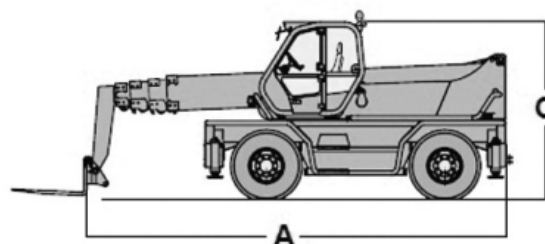

ŁADOWARKA TELESKOPOWA OBROTOWA
MERLO 45.21 MCSS

teleskopowa

ŁTO21

diesel

 podpory
 uniesione

 podpory
 opuszczone

Maksymalna wysokość podnoszenia 20,80 m

Napęd 4 koła

Koła czarne, skrętne

Masa własna 14 900 kg

Udźwig 4 500 kg

A x B x C Wymiary urządzenia (dł. x szer. x wys.) 6,60 x 2,40 x 2,95 m

D Szerokość z rozłożonymi łapami 4,95 m

Wyposażenie opcjonalna widły, łyżka, kosz, hak, przedłużki