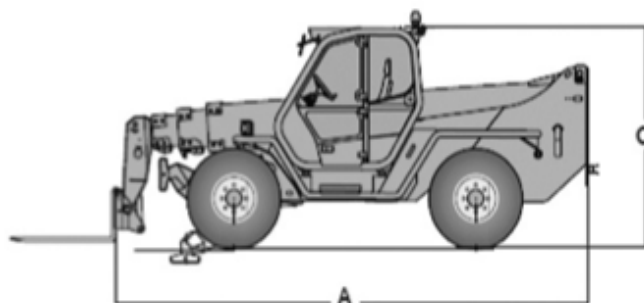

**ŁADOWARKA TELESKOPOWA**
**MERLO 170 AETJ**

teleskopowy

**ŁT17**

diesel

Maksymalna wysokość podnoszenia	16,70 m
Napęd	4 koła
Koła	czarne, skrętne
Masa własna	10 400 kg
Udźwig	4 000 kg
A x B x C	Wymiary urządzenia (dł. x szer. x wys.) 5,80 x 2,40 x 2,51 m
D	Szerokość z rozłożonymi łapami 2,60 m
Wyposażenie opcjonalna	widły, łyżka, kosz, hak, przedłużki