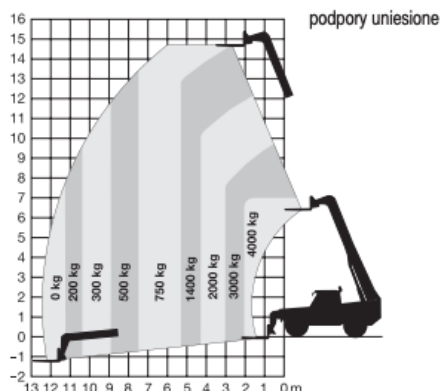

**ŁADOWARKA TELESKOPOWA**
**MERLO 170 AETJ**

teleskopowy

**ŁT17**

diesel

Maksymalna wysokość podnoszenia	16,70 m
Napęd	4 koła
Koła	czarne, skrętne
Masa własna	10 400 kg
Udźwig	4 000 kg
A x B x C	Wymiary urządzenia (dł. x szer. x wys.) 5,80 x 2,40 x 2,51 m
D	Szerokość z rozłożonymi łapami 2,60 m
Wyposażenie opcjonalna	widły, łyżka, kosz, hak, przedłużki