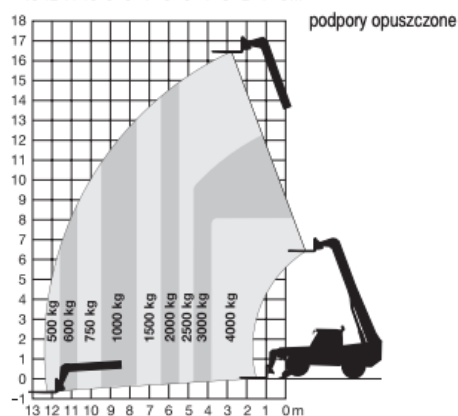

**ŁADOWARKA TELESKOPOWA**
**MERLO 170 AETJ**

teleskopowy

**ŁT17**

diesel

Maksymalna wysokość podnoszenia	16,70 m
Napęd	4 koła
Koła	czarne, skrętne
Masa własna	10 400 kg
Udźwig	4 000 kg
A x B x C	Wymiary urządzenia (dł. x szer. x wys.) 5,80 x 2,40 x 2,51 m
D	Szerokość z rozłożonymi łapami 2,60 m
Wyposażenie opcjonalna	widły, łyżka, kosz, hak, przedłużki