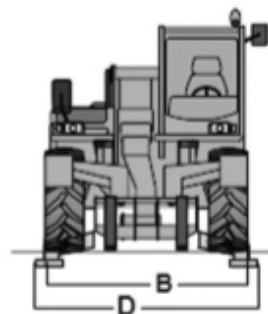

**ŁADOWARKA TELESKOPOWA**
**MERLO 170 AETJ**

teleskopowy

**ŁT17**

diesel

Maksymalna wysokość podnoszenia	16,70 m
Napęd	4 koła
Koła	czarne, skrętne
Masa własna	10 400 kg
Udźwig	4 000 kg
A x B x C	Wymiary urządzenia (dł. x szer. x wys.) 5,80 x 2,40 x 2,51 m
D	Szerokość z rozłożonymi łapami 2,60 m
Wyposażenie opcjonalna	widły, łyżka, kosz, hak, przedłużki