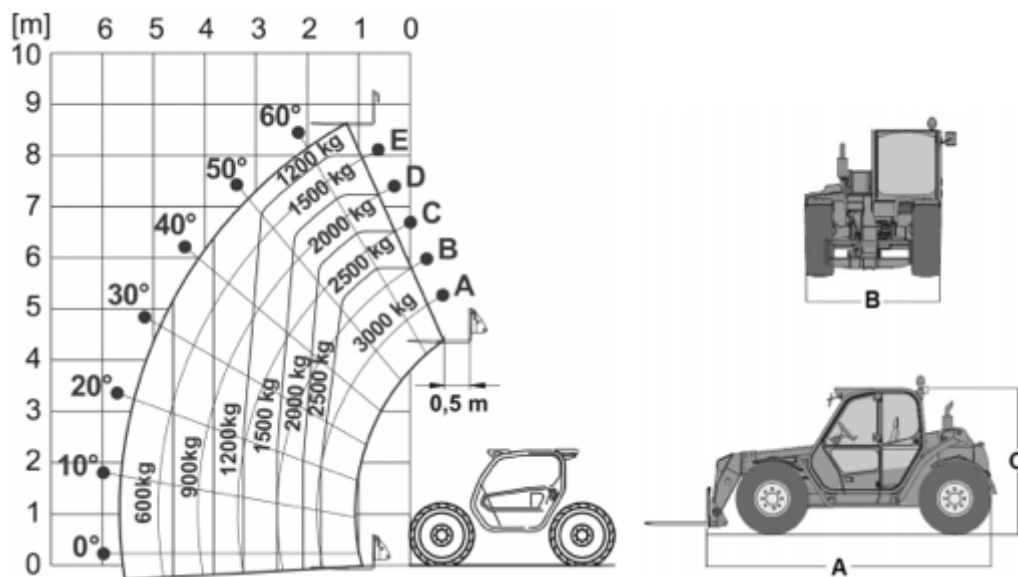

ŁADOWARKA TELESKOPOWA
MERLO TF30.9-LG

teleskopowy

ŁT9

diesel

Maksymalna wysokość podnoszenia	8,60 m
Napęd	4 koła
Koła	czarne, skrętne
Masa własna	6700 kg
Udźwig	3 000 kg
A x B x C	Wymiary urządzenia (dł. x szer. x wys.) 4,25 x 2,10 x 2,12 m
Wyposażenie opcjonalna	widły, łyżka, kosz, hak, przedłużki