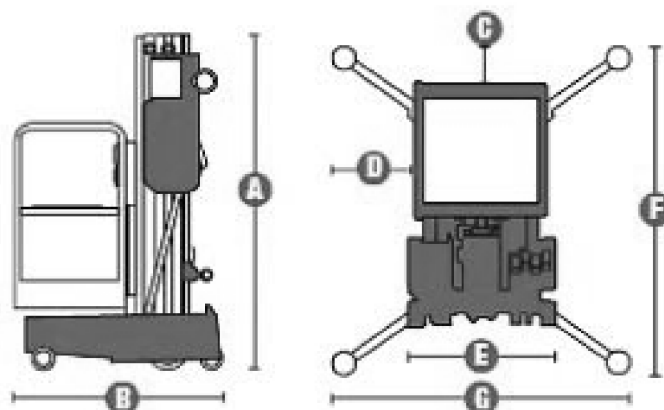

PODNOŚNIK SAMOJEZDNY

GENIE AWP30S

M11

masztowy

elektryczny

	Maksymalna wysokość robocza	10,80 m
	Maksymalna wysokość platformy	9,00 m
	Układ bieżny	koła, niebrudzący
	Masa własna	371 kg
	Udźwig	159 kg
A	Wysokość w pozycji złożonej	1,98 m
B	Długość	1,20 m
C x D	Wymiary kosza	0,69 x 0,66 m
E	Szerokość	0,76 m
F	Długość z rozłożonymi podporami	1,75 m
G	Szerokość z rozłożonymi podporami	1,55 m