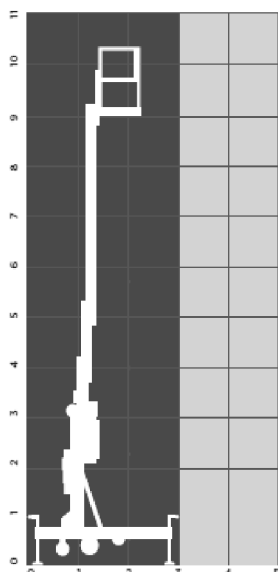

PODNOŚNIK SAMOJEZDNY

GENIE AWP30S

M11

masztowy

elektryczny

	Maksymalna wysokość robocza	10,80 m
	Maksymalna wysokość platformy	9,00 m
	Układ bieżny	koła, niebrudzący
	Masa własna	371 kg
	Udźwig	159 kg
A	Wysokość w pozycji złożonej	1,98 m
B	Długość	1,20 m
C x D	Wymiary kosza	0,69 x 0,66 m
E	Szerokość	0,76 m
F	Długość z rozłożonymi podporami	1,75 m
G	Szerokość z rozłożonymi podporami	1,55 m