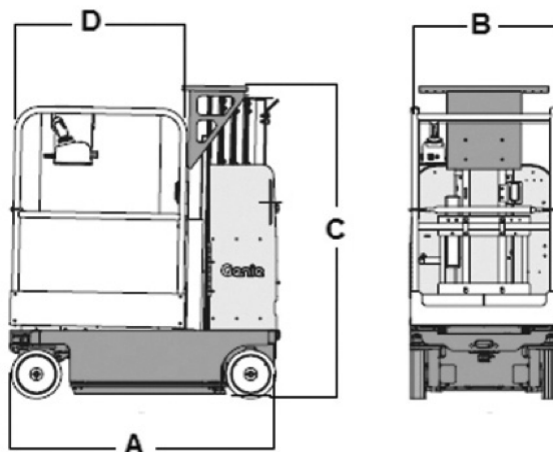

PODNOŚNIK SAMOJEZDNY

GENIE RL 55 E

R5

roll-lift

elektryczny

	Maksymalna wysokość robocza	5,45 m
	Maksymalna wysokość platformy	3,45 m
	Układ bieżny	koła, niebrudzący
	Masa własna	744 kg
	Udźwig	227 kg
A x B x C	Wymiary urządzenia	1,35 x 0,75 x 1,57 m
	Platforma wysuwana	0,51 m
D x B	Wymiary kosza	0,89 x 0,75 m