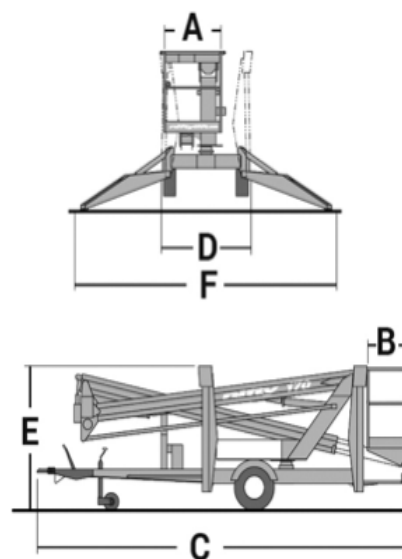

PODNOŚNIK SAMOJEZDNY NA PRZYCZEPCE

NIFTYLIFT AG 171B/E

NP17

teleskopowo-przegubowy

elektryczny, diesel

	Maksymalna wysokość robocza	17,10 m
	Maksymalna wysokość platformy	15,10 m
	Wysięg boczny	8,55 m (2 os.) 11,65 m (1 os.)
	Układ bieżny	czarne, niebrudzący
	Masa własna	2125 kg
	Udźwig	226 kg
F	Szerokość podparcia (max.)	4,37 - 4,37 m
A x B	Wymiary kosza	1,10 x 0,65 m
C x D x E	Wymiary transportowe (dł. x szer. x wys.)	6,20 x 1,65 x 2,16 m
	Rotacja kosza	2 x 90°