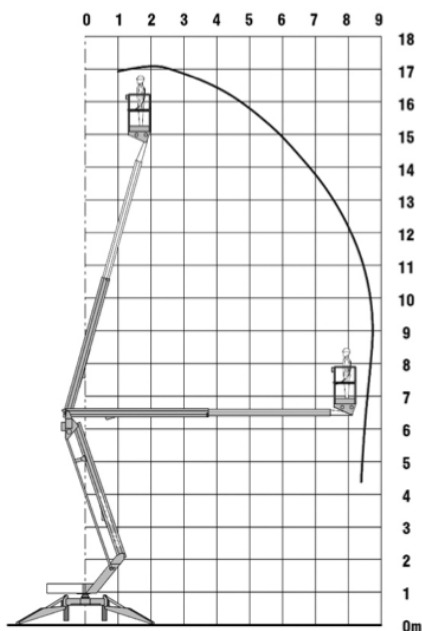

PODNOŚNIK SAMOJEZDNY NA PRZYCZEPCE

NIFTYLIFT AG 171B/E

NP17

teleskopowo-przegubowy

elektryczny, diesel

	Maksymalna wysokość robocza	17,10 m
	Maksymalna wysokość platformy	15,10 m
	Wysięg boczny	8,55 m (2 os.) 11,65 m (1 os.)
	Układ bieżny	czarne, niebrudzący
	Masa własna	2125 kg
	Udźwig	226 kg
F	Szerokość podparcia (max.)	4,37 - 4,37 m
A x B	Wymiary kosza	1,10 x 0,65 m
C x D x E	Wymiary transportowe (dł. x szer. x wys.)	6,20 x 1,65 x 2,16 m
	Rotacja kosza	2 x 90°