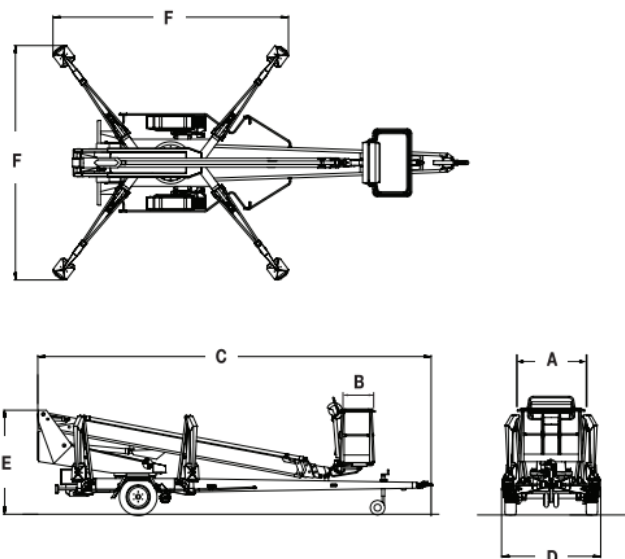

**PODNOŚNIK SAMOJEZDNY NA PRZYCZEPCE**

# DINO 230T

teleskopowo-przegubowy

# NP23

elektryczny, diesel

	Maksymalna wysokość robocza	23,00 m
	Maksymalna wysokość platformy	21,00 m
	Wysięg boczny	10,7 m (2 os.) 11,7 m (1 os.)
	Układ bieżny	czarne, niebrudzący
	Masa własna	2960 kg
	Udźwig	215 kg
F	Szerokość podparcia ( max.)	4,85 m
A x B	Wymiary kosza	1,30 x 0,70 m
C x D x E	Wymiary transportowe (dł. x szer. x wys.)	8,15 x 2,05 x 2,24 m
	Rotacja kosza	90°