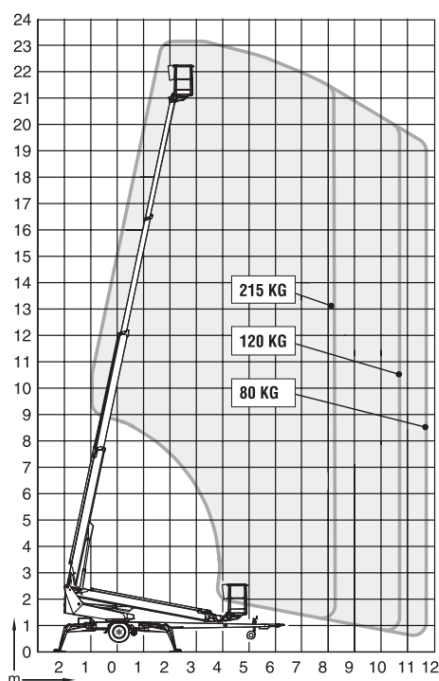

**PODNOŚNIK SAMOJEZDNY NA PRZYCZEPCE**

# DINO 230T

teleskopowo-przegubowy

# NP23

elektryczny, diesel

	Maksymalna wysokość robocza	23,00 m
	Maksymalna wysokość platformy	21,00 m
	Wysięg boczny	10,7 m (2 os.) 11,7 m (1 os.)
	Układ bieżny	czarne, niebrudzący
	Masa własna	2960 kg
	Udźwig	215 kg
F	Szerokość podparcia ( max.)	4,85 m
A x B	Wymiary kosza	1,30 x 0,70 m
C x D x E	Wymiary transportowe (dł. x szer. x wys.)	8,15 x 2,05 x 2,24 m
	Rotacja kosza	90°