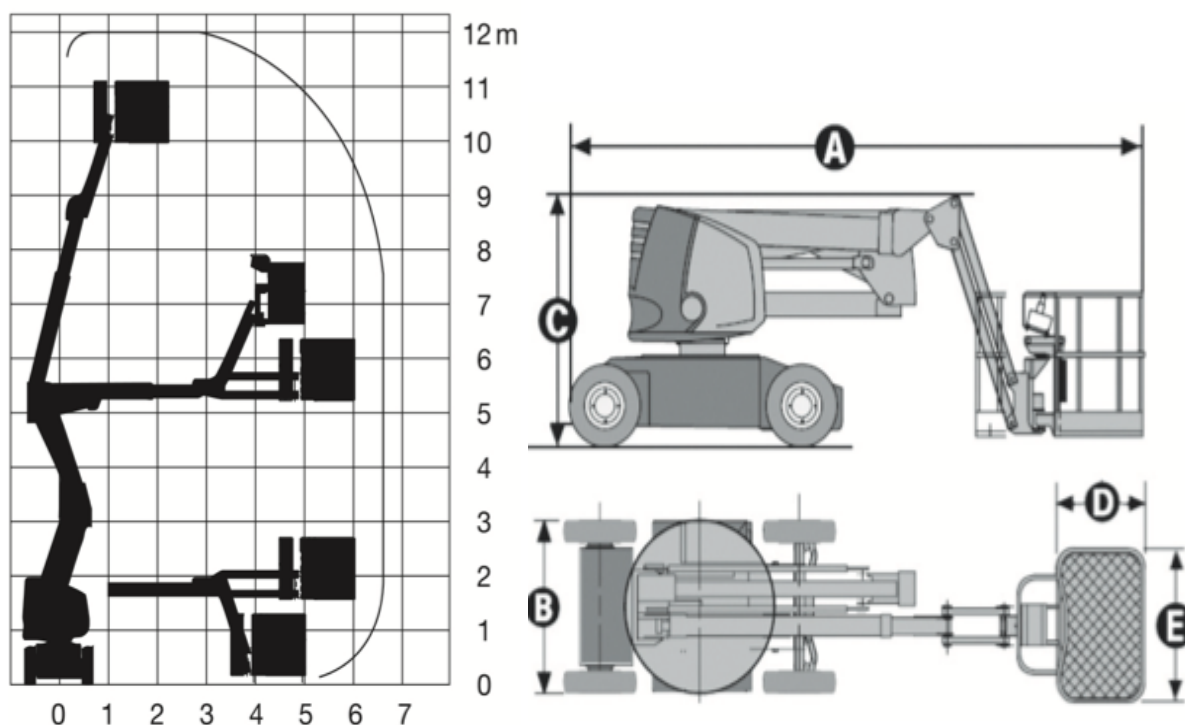

PODNOŚNIK SAMOJEZDNY
HAULOTTE HA12IP
P12

teleskopowo-przegubowy

elektryczny

	Maksymalna wysokość robocza	12,00 m
	Maksymalna wysokość podestu	10,00 m
	Napęd	2 koła
	Koła	niebrudzące, protektor
	Masa własna	5910 kg
	Udźwig	230 kg
A	Długość	5,45 m
B	Szerokość	1,35 m
C	Wysokość	2,00 m
D x E	Wymiary kosza	0,80 x 1,20 m