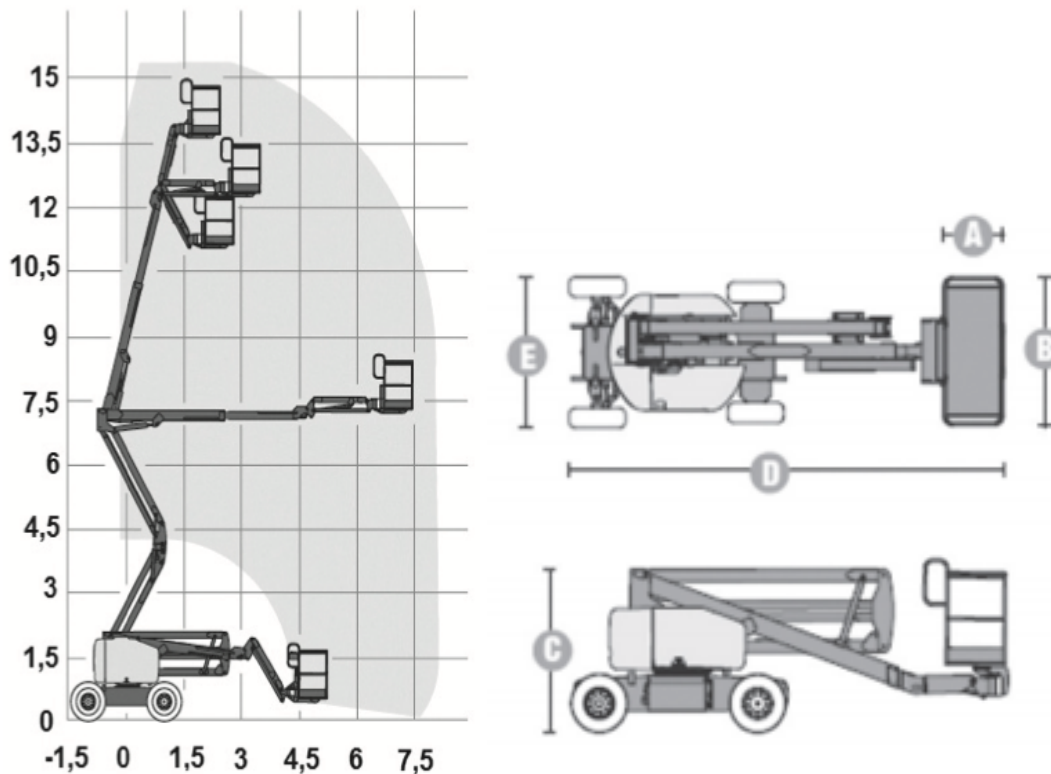

PODNOŚNIK SAMOJEZDNY

GENIE Z-45/25JRT

P15d

teleskopowo-przegubowy

diesel

	Maksymalna wysokość robocza	15,86 m
	Maksymalna wysokość podestu	13,86 m
	Napęd	4 koła
	Koła	czarne, protektor
	Masa własna	6123 kg
	Udźwig	227 kg
A x B	Wymiary kosza (dł. x szer.)	0,76 x 1,83 m
D x E x C	Wymiary urządzenia (dł. x szer. x wys.)	6,65 x 2,29 x 2,13 m