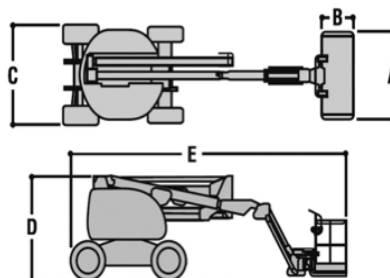

PODNOŚNIK SAMOJEZDNY

JLG 450AJSII

teleskopowo-przegubowy

P16

diesel

	Maksymalna wysokość robocza	15,72 m
	Maksymalna wysokość platformy	13,72 m
	Napęd	4 koła
	Koła	czarne, protektor
	Masa własna	6918 kg
	Udźwig	230 kg
A x B	Wymiary kosza	1,83 x 0,76 m
E x C x D	Wymiary urządzenia	6,71 x 2,34 x 2,29 m