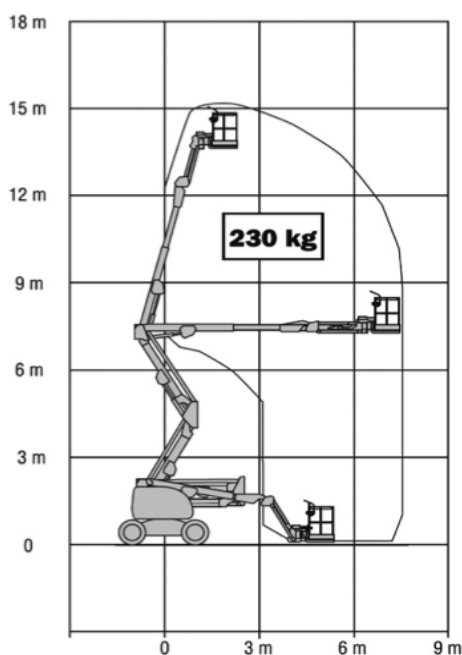

PODNOŚNIK SAMOJEZDNY

JLG 450AJSII

teleskopowo-przegubowy

P16

diesel

	Maksymalna wysokość robocza	15,72 m
	Maksymalna wysokość platformy	13,72 m
	Napęd	4 koła
	Koła	czarne, protektor
	Masa własna	6918 kg
	Udźwig	230 kg
A x B	Wymiary kosza	1,83 x 0,76 m
E x C x D	Wymiary urządzenia	6,71 x 2,34 x 2,29 m