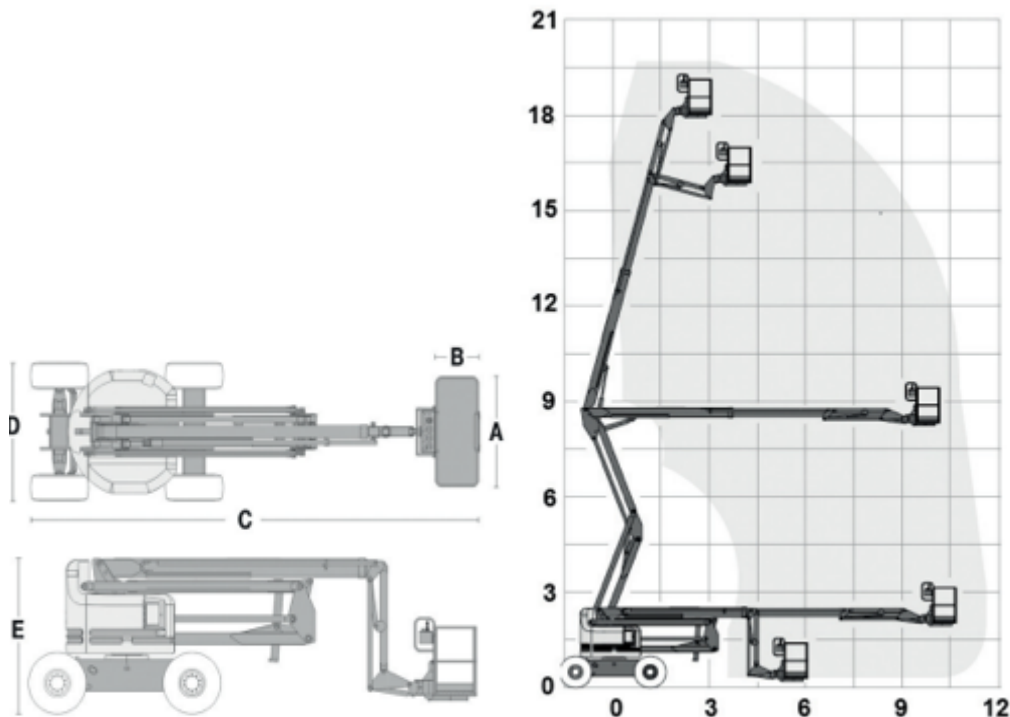

PODNOŚNIK SAMOJEZDNY
GENIE Z-60/34
P20d

teleskopowo-przegubowy

diesel

	Maksymalna wysokość robocza	20,39 m
	Maksymalna wysokość podestu	18,39 m
	Napęd	4 koła
	Koła	czarne, protektor
	Masa własna	10215 kg
	Udźwig	227 kg
A x B	Wymiary kosza (dł. x szer.)	2,44 x 0,91 m
C x D x E	Wymiary urządzenia (dł. x szer. x wys.)	8,15 x 2,46 x 2,69 m