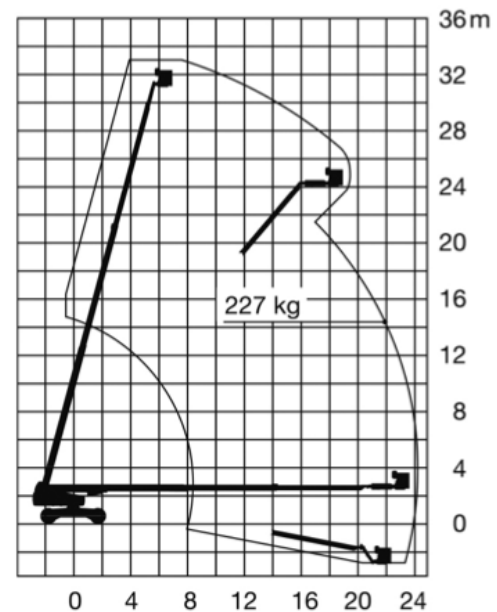

PODNOŚNIK SAMOJEZDNY

GENIE S-105

T34d

teleskopowy

diesel

Maksymalna wysokość robocza	34,00 m
Maksymalna wysokość podestu	32,00 m
Napęd	4 koła
Koła	czarne
Masa własna	18144 kg
Udźwig	227 kg
A x B	Wymiary kosza (dł. x szer.) 0,91 x 2,44 m
D x E x C	Wymiary urządzenia (dł. x szer. x wys.) 14.02 x 2,54 x 3,00 m