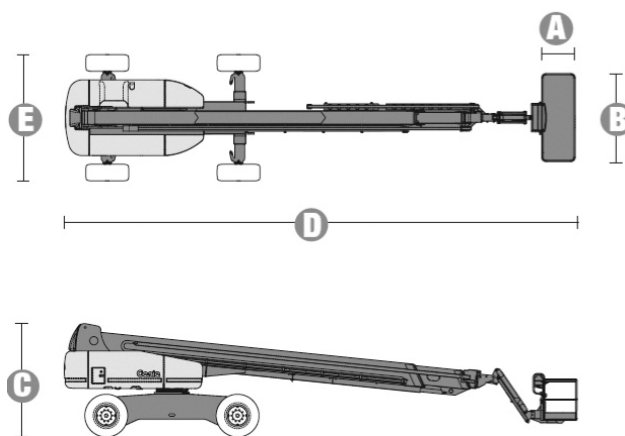

PODNOŚNIK SAMOJEZDNY

GENIE S-105

T34d

teleskopowy

diesel

Maksymalna wysokość robocza	34,00 m
Maksymalna wysokość podestu	32,00 m
Napęd	4 koła
Koła	czarne
Masa własna	18144 kg
Udźwig	227 kg
A x B	Wymiary kosza (dł. x szer.) 0,91 x 2,44 m
D x E x C	Wymiary urządzenia (dł. x szer. x wys.) 14.02 x 2,54 x 3,00 m