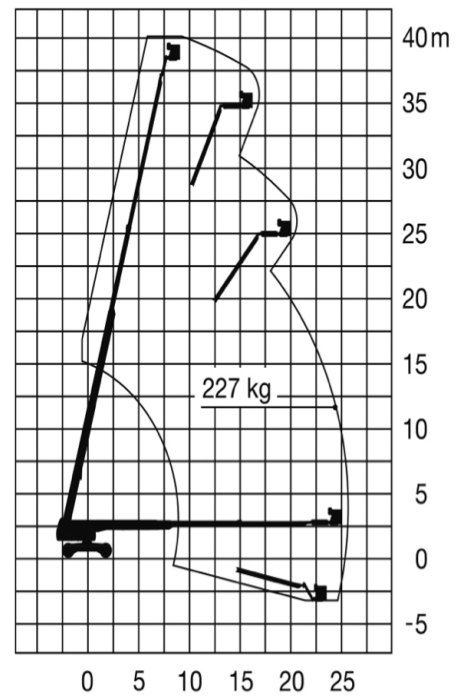

**PODNOŚNIK SAMOJEZDNY**
**GENIE S-125**
**T40d**

teleskopowy

diesel

	Maksymalna wysokość robocza	40,15 m
	Maksymalna wysokość podestu	38,15 m
	Napęd	4 koła
	Koła	czarne
	Masa własna	20248 kg
	Udźwig	227 kg
A x B	Wymiary kosza (dł. x szer.)	0,91 x 2,44 m
D x E x C	Wymiary urządzenia (dł. x szer. x wys.)	14,25 x 2,49 x 3,07 m