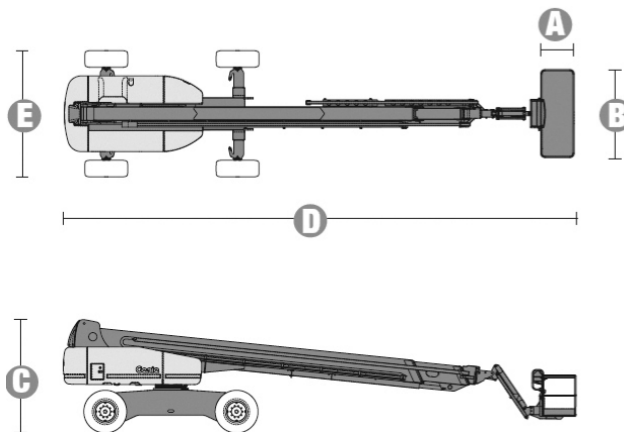

**PODNOŚNIK SAMOJEZDNY**
**GENIE S-125**
**T40d**

teleskopowy

diesel

	Maksymalna wysokość robocza	40,15 m
	Maksymalna wysokość podestu	38,15 m
	Napęd	4 koła
	Koła	czarne
	Masa własna	20248 kg
	Udźwig	227 kg
A x B	Wymiary kosza (dł. x szer.)	0,91 x 2,44 m
D x E x C	Wymiary urządzenia (dł. x szer. x wys.)	14,25 x 2,49 x 3,07 m